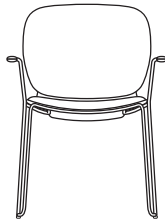

5-Star Base with Arms

SH: 16"-21"
H: 32"
D: 28.5"
W: 28.5"
SW: 18.5"
SD: 16.75"
AH: 8.5"

5-Star Base without Arms

SH: 16"-21"
H: 32"
D: 28.5"
W: 28.5"
SW: 18.5"
SD: 16.75"

4-Star Base with Arms

SH: 18"
H: 34"
D: 25.5"
W: 25.5"
SW: 18.5"
SD: 16.75"
AH: 8.5"

4-Star Base without Arms

SH: 18"
H: 34"
D: 25.5"
W: 25.5"
SW: 18.5"
SD: 16.75"

Wood Leg

SH: 18"
H: 34"
D: 21.5"
W: 19.5"
SW: 18.5"
SD: 16.75"

Wood Leg Counter- and Bar-Height Stool

Bar Height
SH: 30"
H: 45.5"
Counter Height:
SH: 26"
H: 41.5"
D: 23"
W: 23"
SW: 18.5"
SD: 16.75"

Sled Base with Arms

SH: 18"
H: 33.75"
D: 21.75"
W: 25.25"
SW: 18.5"
SD: 16.75"
AH: 8.5"

Sled Base without Arms

SH: 18"
H: 33.75"
D: 21.75"
W: 22"
SW: 18.5"
SD: 16.75"

Sled Base Counter- and Bar-Height Stool