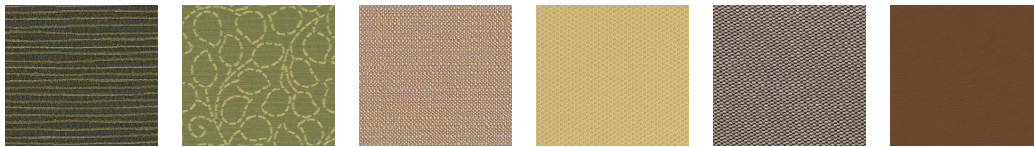

Upholstery

GRADE A

Blanket Beach <i>16 colors available</i>	Horizon Birdseye <i>8 colors available</i>	Morse Blip <i>13 colors available</i>	Pixel Byte <i>16 colors available</i>	Plains Leather Brown <i>5 colors available</i>	Tellure Spring <i>22 colors available</i>	Twist Sidewinder <i>12 colors available</i>	Wellington Sage <i>30 colors available</i>
---	---	--	--	---	--	--	---

GRADE B

Align Array <i>11 colors available</i>	Barque* Birch <i>8 colors available</i>	Diagonale Across <i>16 colors available</i>	Dottie* Morse <i>10 colors available</i>	Element Earth <i>16 colors available</i>	English Tweed Bisquit <i>14 colors available</i>	Floyd <i>16 colors available</i>	Gauge Weather <i>13 colors available</i>
---	--	--	---	---	---	--	---

Jewel Emerald <i>10 colors available</i>	Leef Hosta <i>13 colors available</i>	Ramie Basket <i>16 colors available</i>	Tech Electric <i>16 colors available</i>	Zinger* Onion <i>20 colors available</i>	Nature Leather Saddle <i>12 colors available</i>
---	--	--	---	---	---