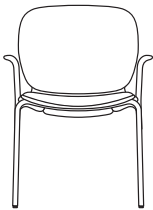

4-Star Base without Arms

SH: 18"
H: 34"
D: 25.5"
W: 25.5"
SW: 18.5"
SD: 16.75"

Wood Leg

SH: 18"
H: 34"
D: 21.5"
W: 19.5"
SW: 18.5"
SD: 16.75"

Wood Leg Counter- and Bar-Height Stool

Bar Height
SH: 30"
H: 45.5"
Counter Height:
SH: 26"
H: 41.5"
D: 23"
W: 23"
SW: 18.5"
SD: 16.75"

Sled Base with Arms

SH: 18"
H: 33.75"
D: 21.75"
W: 25.25"
SW: 18.5"
SD: 16.75"
AH: 8.5"

Sled Base without Arms

SH: 18"
H: 33.75"
D: 21.75"
W: 22"
SW: 18.5"
SD: 16.75"

Sled Base Counter- and Bar-Height Stool

Bar Height
SH: 30"
H: 45.5"
Counter Height
SH: 26"
H: 41.5"
W: 23"
SD: 16.75"

4-Leg Glide with Arms

SH: 18"
H: 33"
D: 21.5"
W: 25.5"
SW: 18.5"
SD: 16.75"
AH: 8.5"

4-Leg Glide without Arms

SH: 18"
H: 33"
D: 21.5"
W: 23"
SW: 18.5"
SD: 16.75"